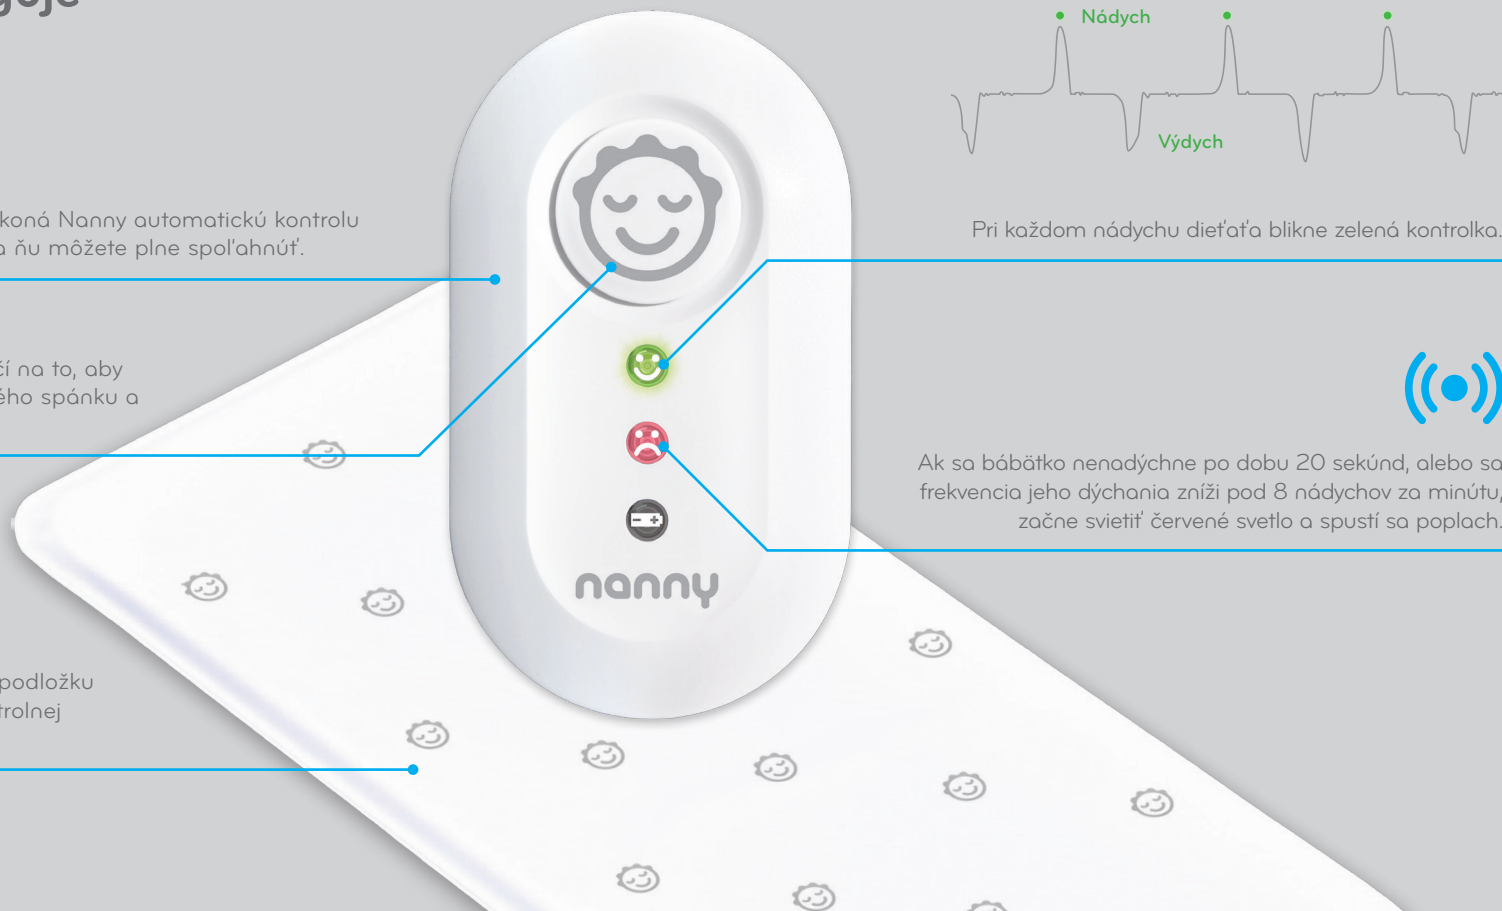

Zapojiť Nanny zvládne každý

Inštalácia Nanny je veľmi jednoduchá a rýchla. Behom chvíľky tak pripravíte bezpečné miesto pre spánok vášho bábätka.

Snímaciu podložku vložíte pod matrac.

Citlivý senzor zaznamená každý nádech vášho bábätka.

✉ info@nanny.sk

📱 @Nanny.monitor.dechu

C-SKNANNY20050

nanny

Monitor dychu bábätka
pre Váš pokojný spánok

Chránime to najcennejšie

Nanny je certifikovaný zdravotnícky prístroj, ktorý úspešne obstál v prísnych klinických skúškach. Tento monitor dychu je pre deti úplne bezpečný a využívajú ho aj nemocnice.

Certifikovaný
zdravotnícky
prostriedok

Včasný a
hlasný alarm

Jednoduchá
obsluha

Ako Nanny funguje

Po každom zapnutí vykoná Nanny automatickú kontrolu funkčnosti, preto sa na ňu môžete plne spoľahnúť.

Už len zvuk alarmu často stačí na to, aby sa bábätko prebudilo z hlbokého spánku a nadýchlo sa.

Jednoducho vložte snímaciu podložku pod matrac a pripojte ku kontrolnej jednotke.

Pri každom nádychu dieťaťa blikne zelená kontrolka.

Ak sa bábätko nenadýchne po dobu 20 sekúnd, alebo sa frekvencia jeho dýchania zníži pod 8 nádychoch za minútu, začne svietiť červené svetlo a spustí sa poplach.